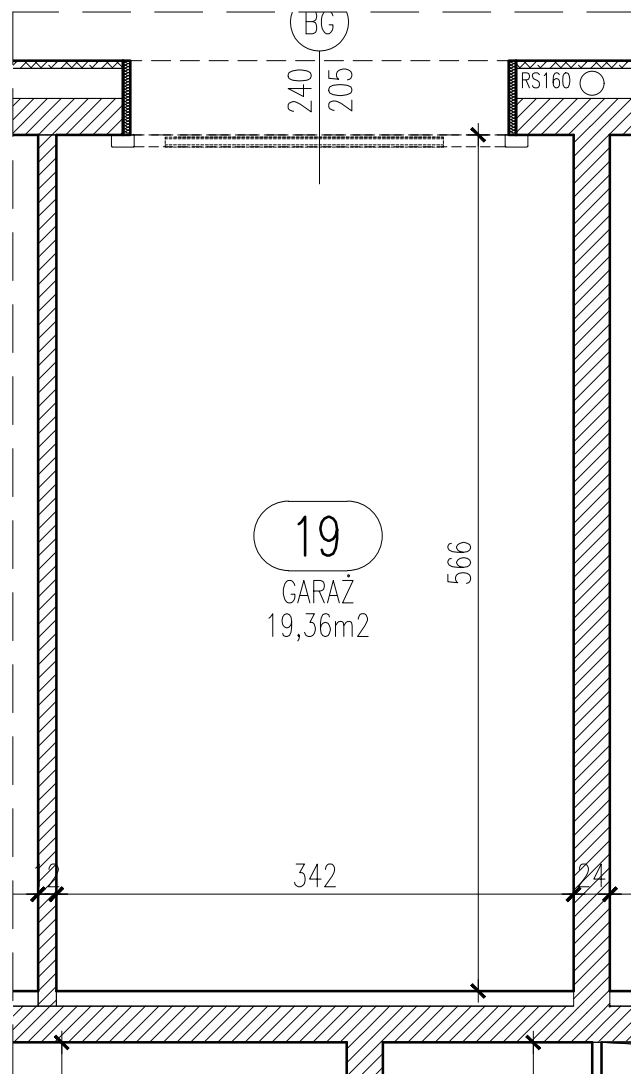

# RZUT GARAŻU skala 1:50

UWAGA: Podane parametry wjazdu dotyczą wymiarów w świetle otworu. Nie doliczono ew. elementów instalacji bramy.

Garaż 19	
Powierzchnia	19,36 m <sup>2</sup>

Blok A

Parter

Garaż 19

Wrocław, ul. Kapitulna 12