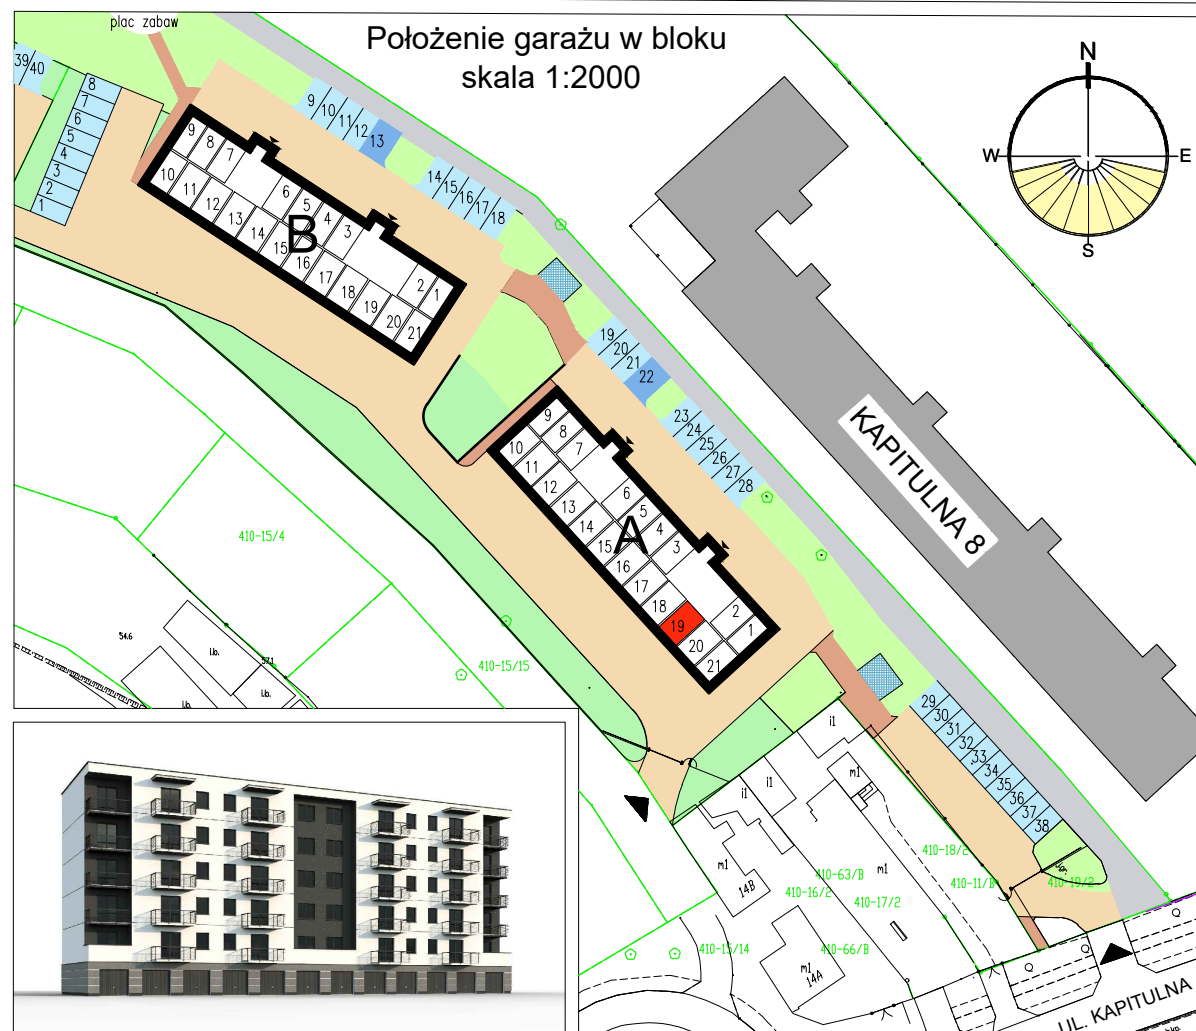

# RZUT GARAŻU skala 1:50

UWAGA: Podane parametry wjazdu dotyczą wymiarów w świetle otworu. Nie doliczono ew. elementów instalacji bramy.

Garaż 19	
Powierzchnia	19,36 m <sup>2</sup>

Blok A

Parter

Garaż 19

Wrocław, ul. Kapitulna 12